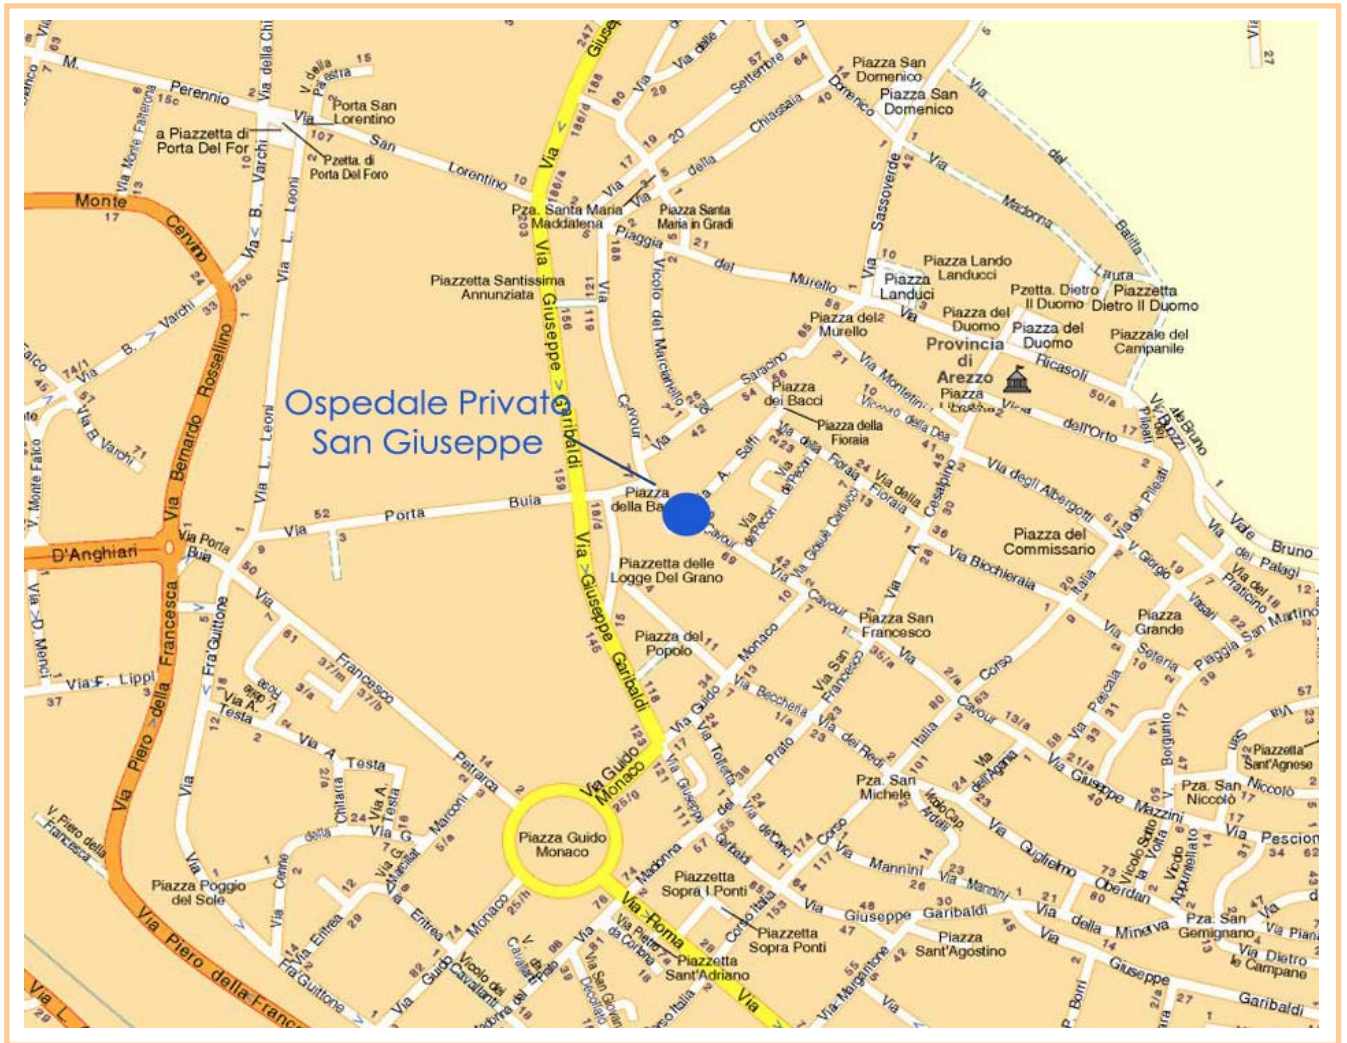

# San Giuseppe Hospital

Casa di Cura per Medicina Chirurgia e Specialità

Via Aurelio Saffi 33

52100 Arezzo

La struttura si trova nel centro storico di Arezzo all'interno della zona TL. Gli orari di accesso sono consentiti dalle ore 11:00 alle ore 17:30. Si consiglia di contattare i Vigili Urbani al numero verde 800 2111551 per eventuali variazioni.

## Come raggiungerci